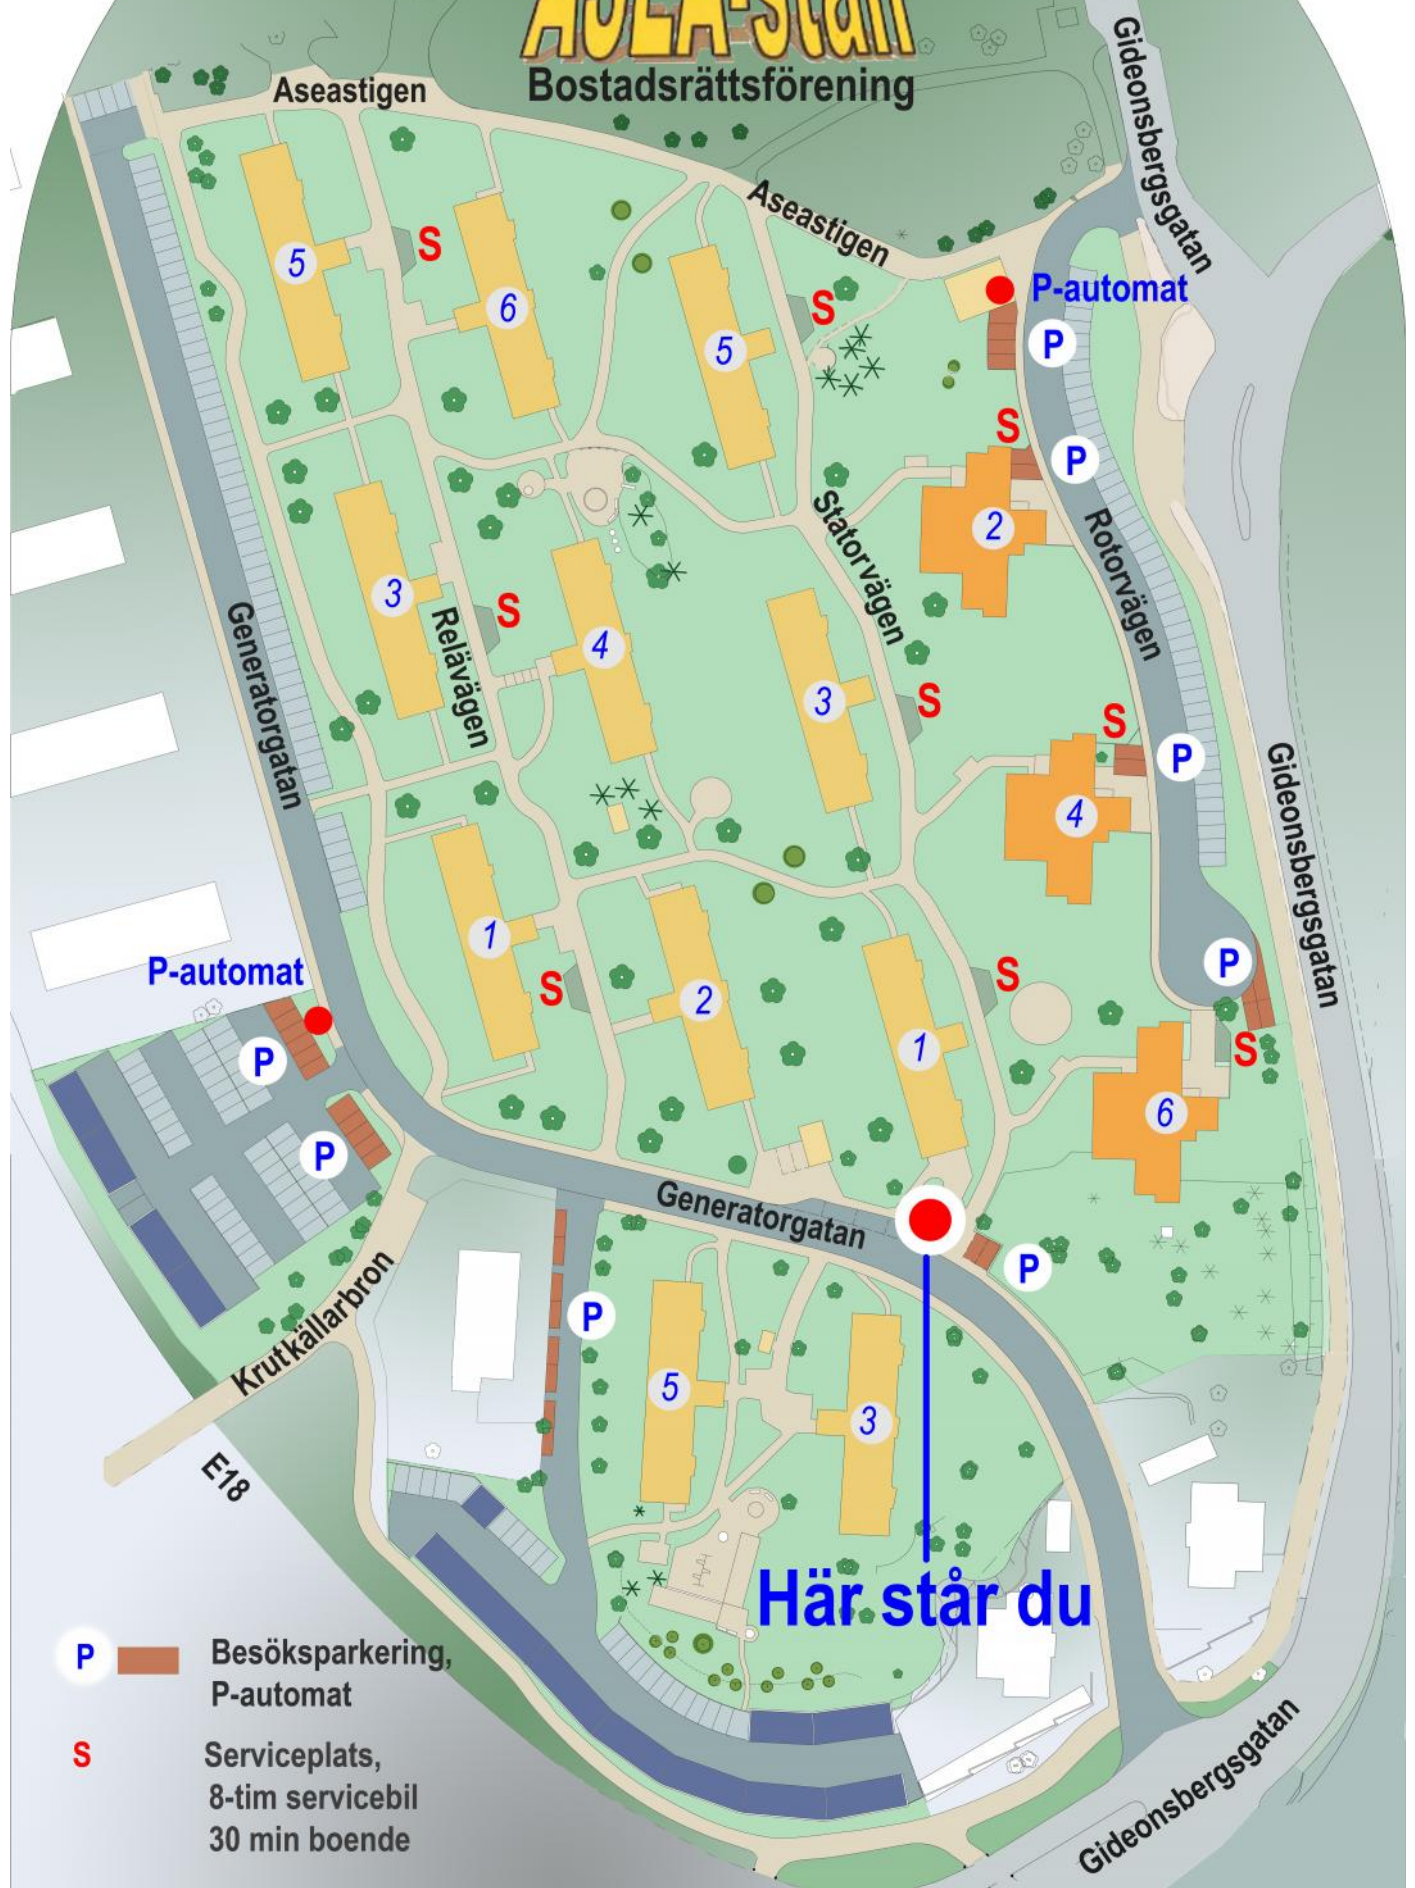

Välkommen till ASEA-stan

Bostadsrättsförening

- P** Besöksparkering, P-automat
- S** Serviceplats, 8-tim servicebil 30 min boende

Här står du